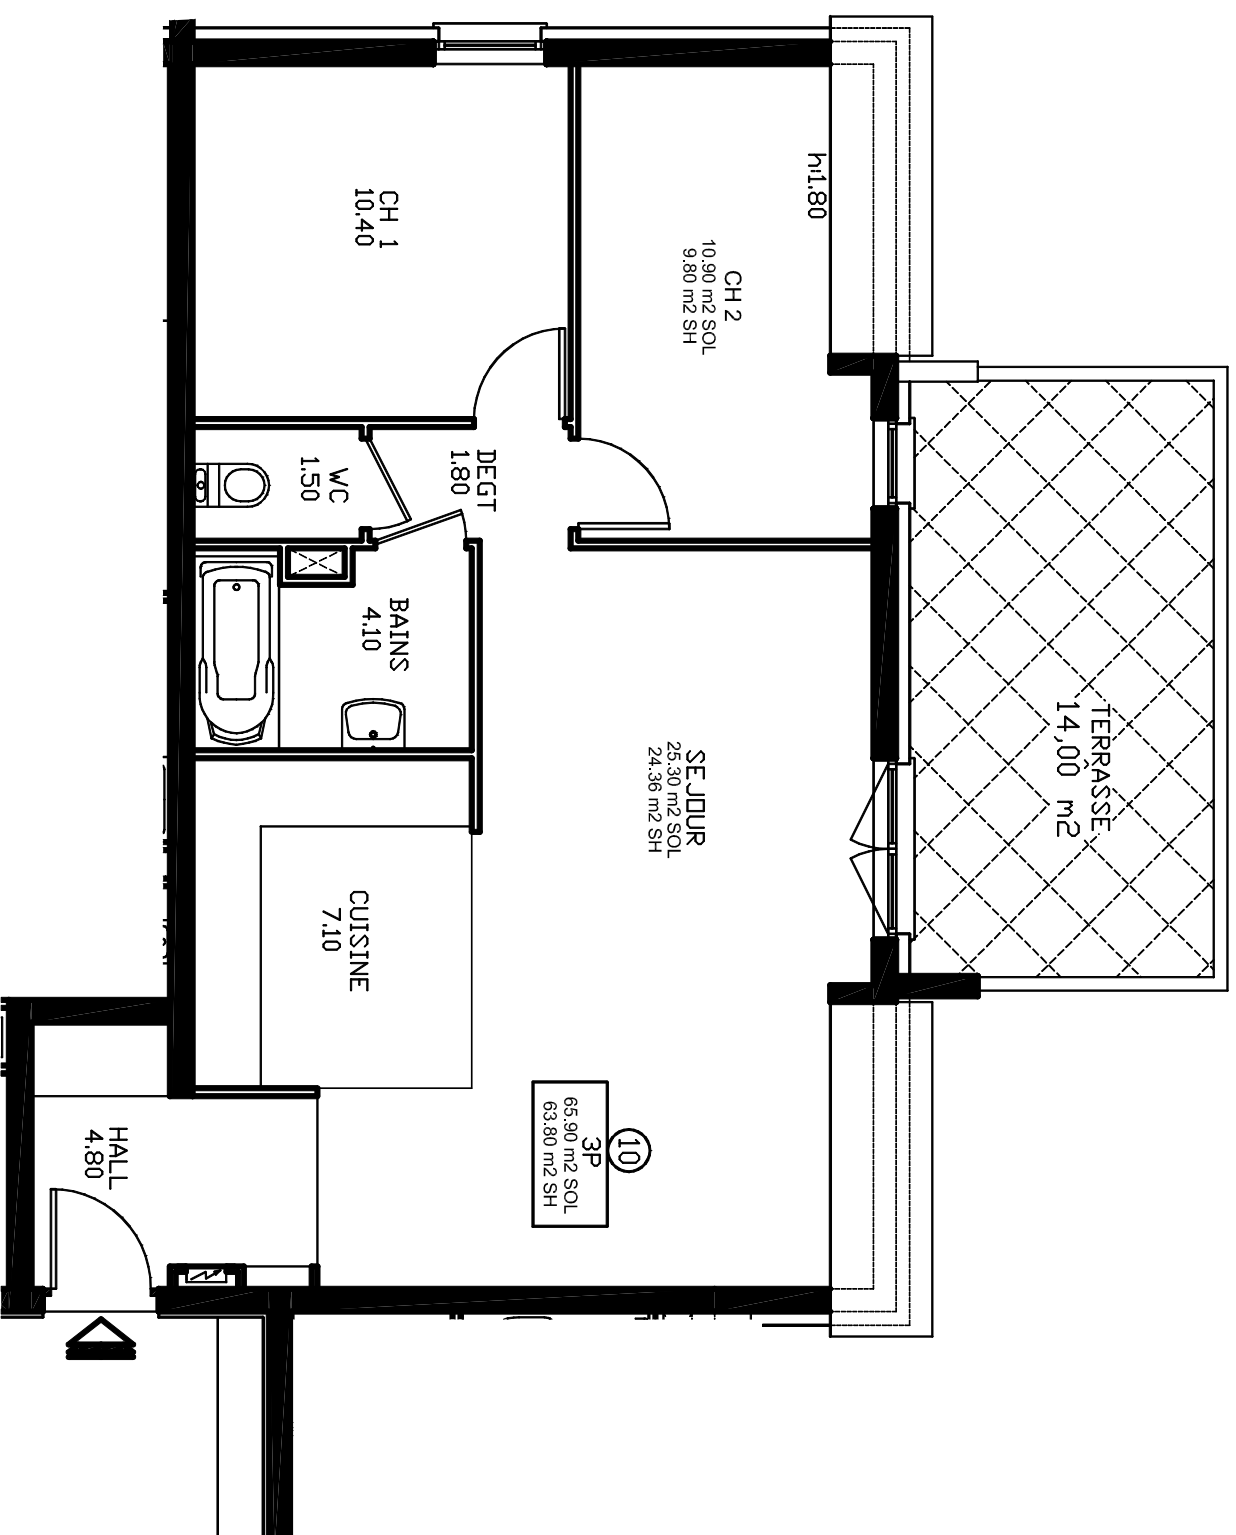

AGEPRIM

67000 STRASBOURG

03 88 24 24 20

"LES JARDINS DE LA ZORN" IMMEUBLE DE LOGEMENT - MOMMENHEIM

IMMEUBLE D'HABITATIONS	
NIVEAU	COMBLES
LOGEMENT	10
TYPE	3 PIECES
SURFACE	65.90 M2 AU SOL 63.80 M2 SH
TERRASSES	14.00 M2