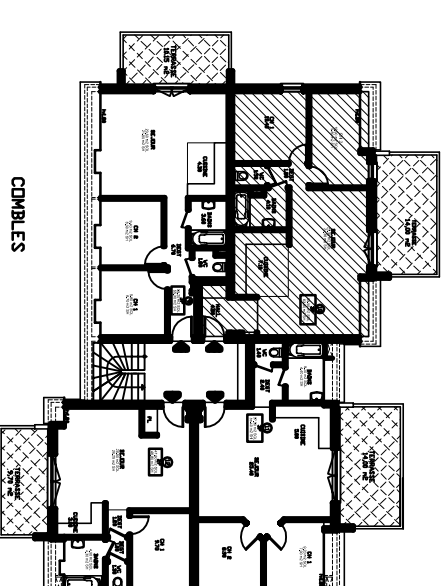

LOCALISATION