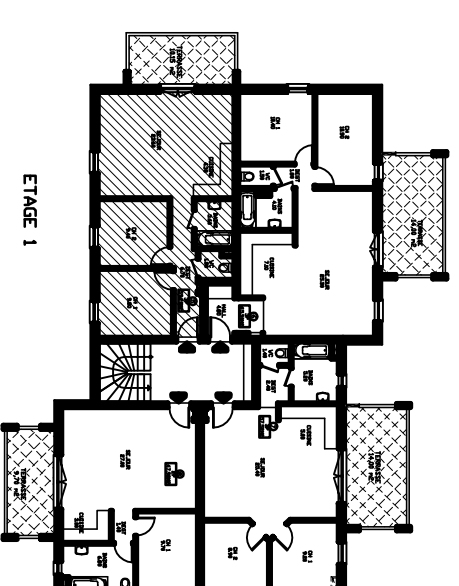

AGEPRIM

67000 STRASBOURG

03 88 24 24 20

"LES JARDINS DE LA ZORN"
IMMEUBLE DE LOGEMENT - MOMMENHEIM

IMMEUBLE D'HABITATIONS	
NIVEAU	ETAGE 1
LOGEMENT	5
TYPE	3 PIECES
SURFACE	59.20 M2
TERRASSES	10.15 M2

LOCALISATION

ETAGE 1