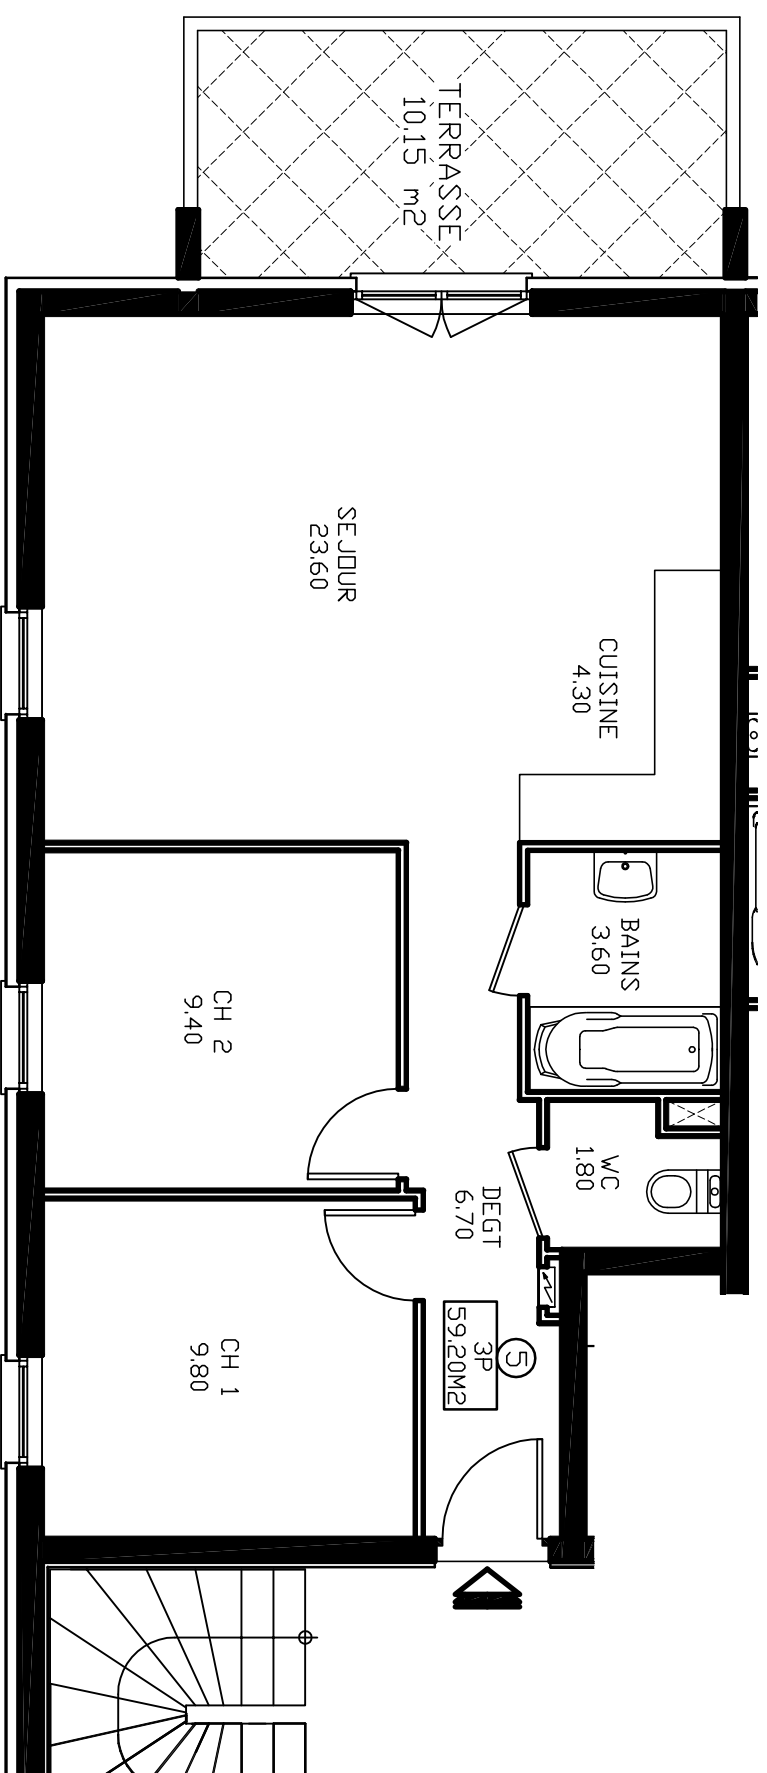

AGEPRIM

67000 STRASBOURG

03 88 24 24 20

"LES JARDINS DE LA ZORN"
IMMEUBLE DE LOGEMENT - MOMMENHEIM

IMMEUBLE D'HABITATIONS	
NIVEAU	ETAGE 1
LOGEMENT	5
TYPE	3 PIECES
SURFACE	59.20 M2
TERRASSES	10.15 M2

LOCALISATION

ETAGE 1