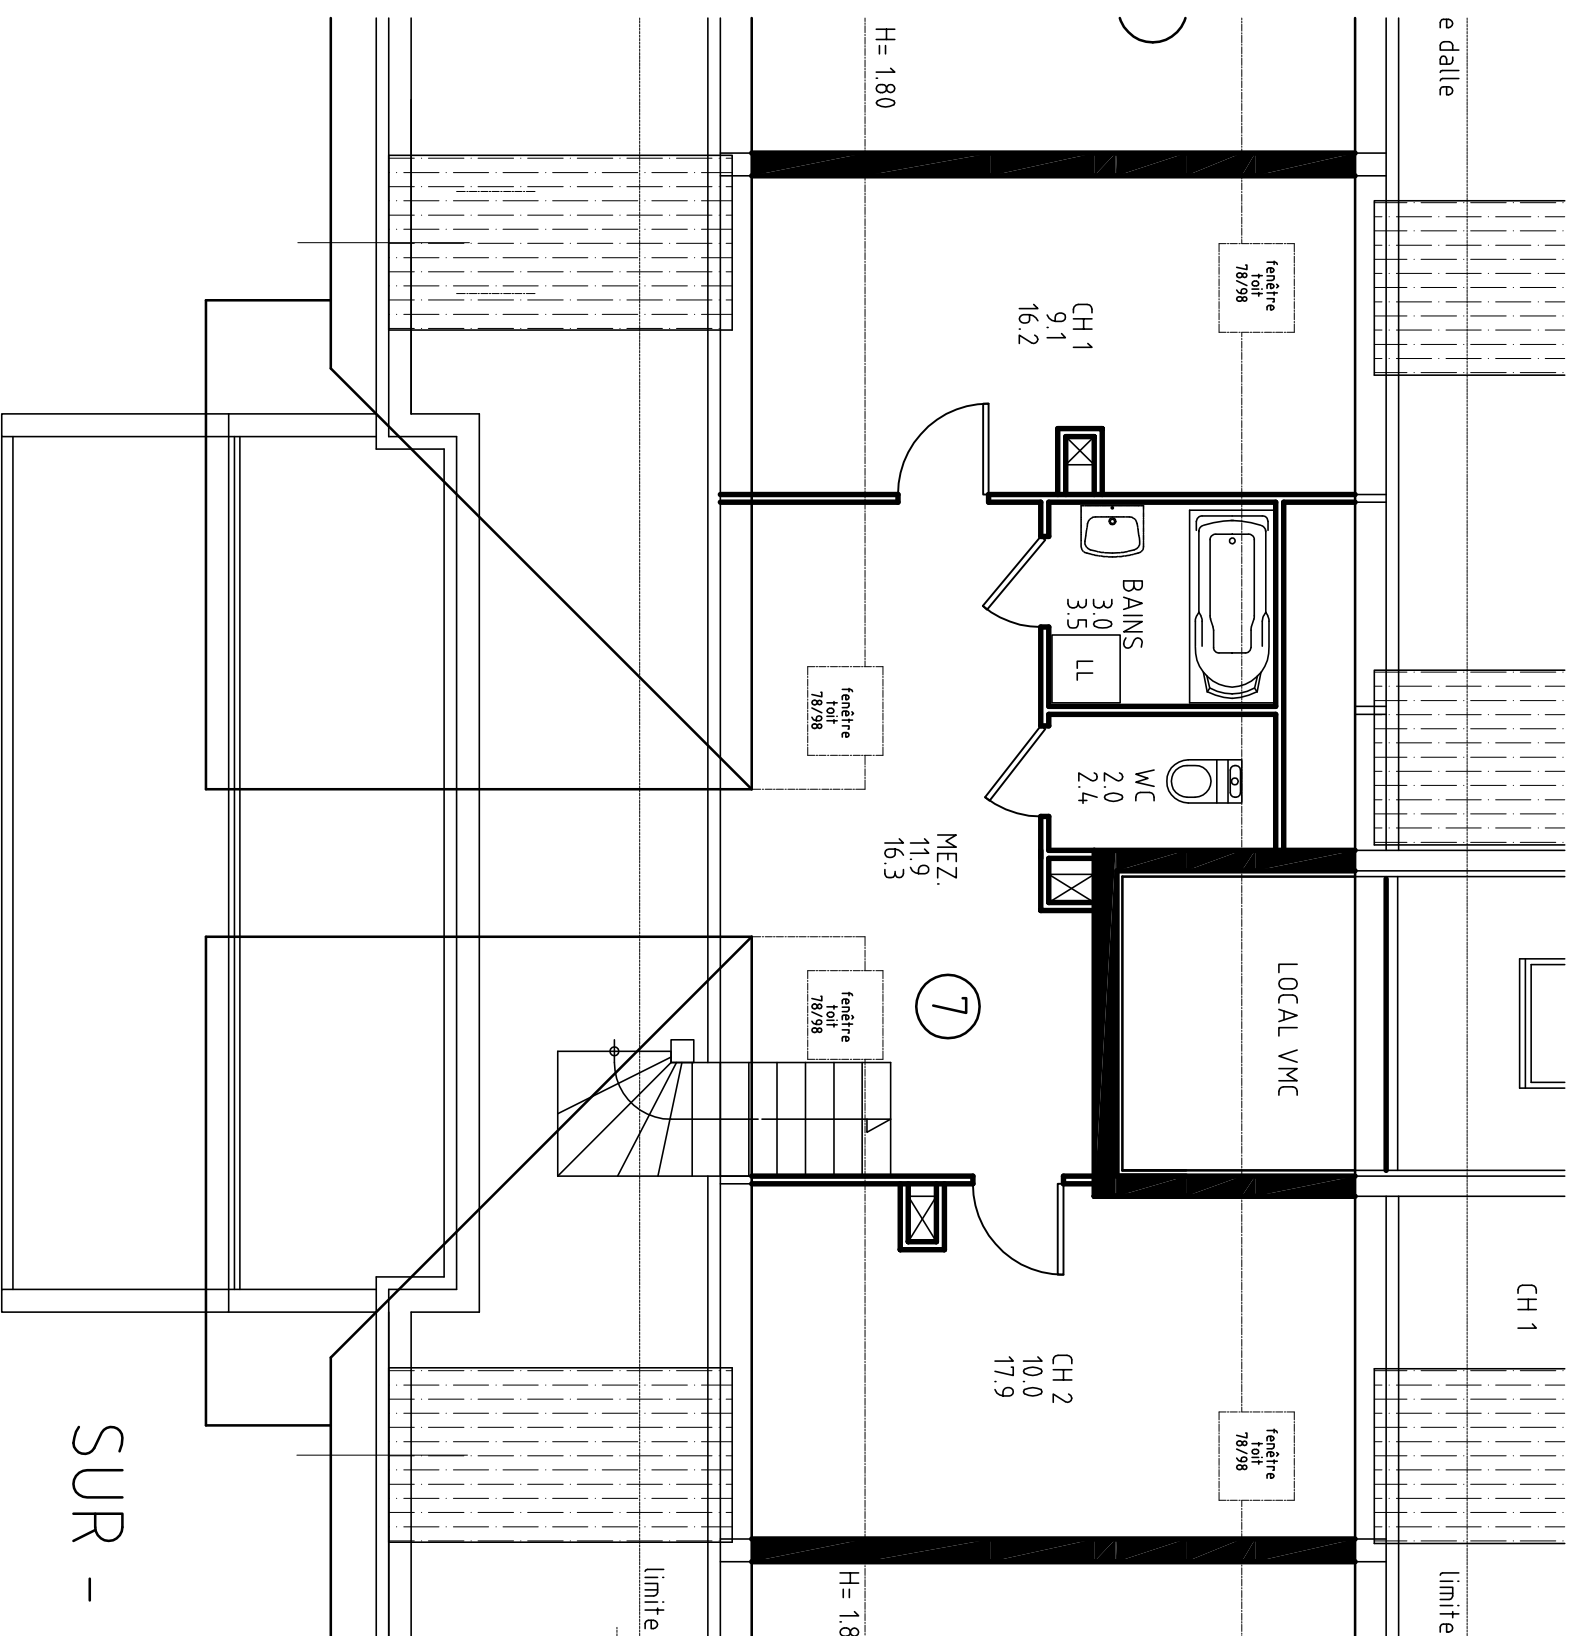

AGEPRIM
67000 STRASBOURG
03 88 24 24 20

SCI CLOS DES VIGNES
IMMEUBLE DE LOGEMENT - 67520 KIRCHHEIM

SUR - 1

IMMEUBLE D'HABITATIONS	
NIVEAU	SUR COMBLES
LOGEMENT	7
TYPE	3/4 P DUPLEX
SURFACE	69.70 M2 à 1.80 92.30 M2 au sol
TERRASSES	8.50 M2