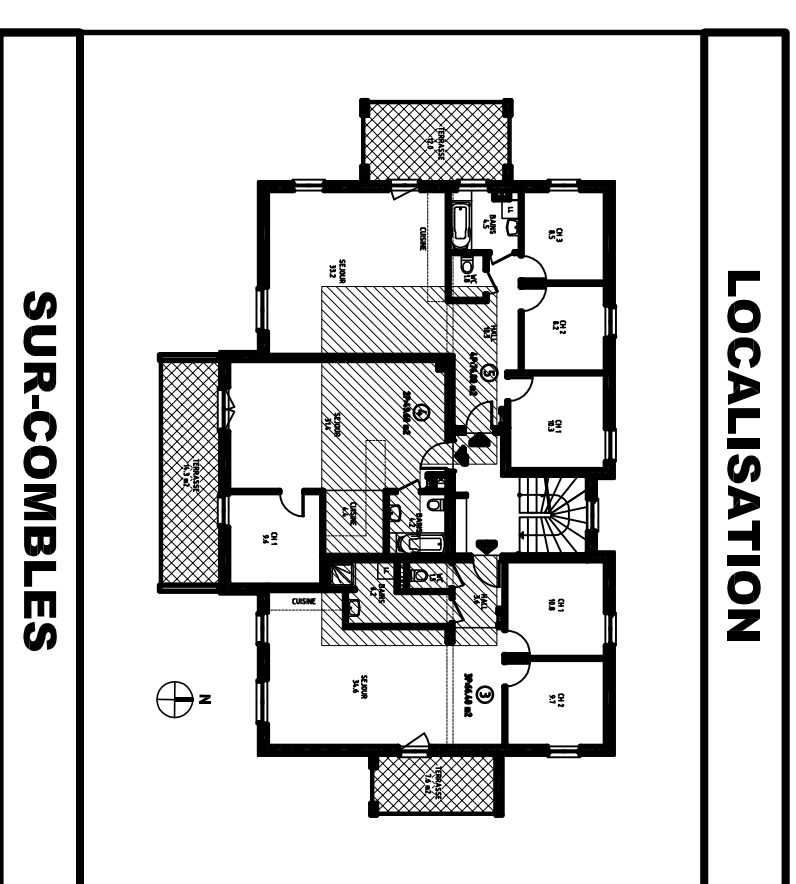

AGEPRIM
67000 STRASBOURG
03 88 24 24 20

SCI CLOS DES VIGNES
IMMEUBLE DE LOGEMENT - 67520 KIRCHHEIM

SUR - 1

IMMEUBLE D'HABITATIONS	
NIVEAU	SUR COMBLES
LOGEMENT	7
TYPE	3/4 P DUPLEX
SURFACE	69.70 M2 à 1.80 92.30 M2 au sol
TERRASSES	8.50 M2