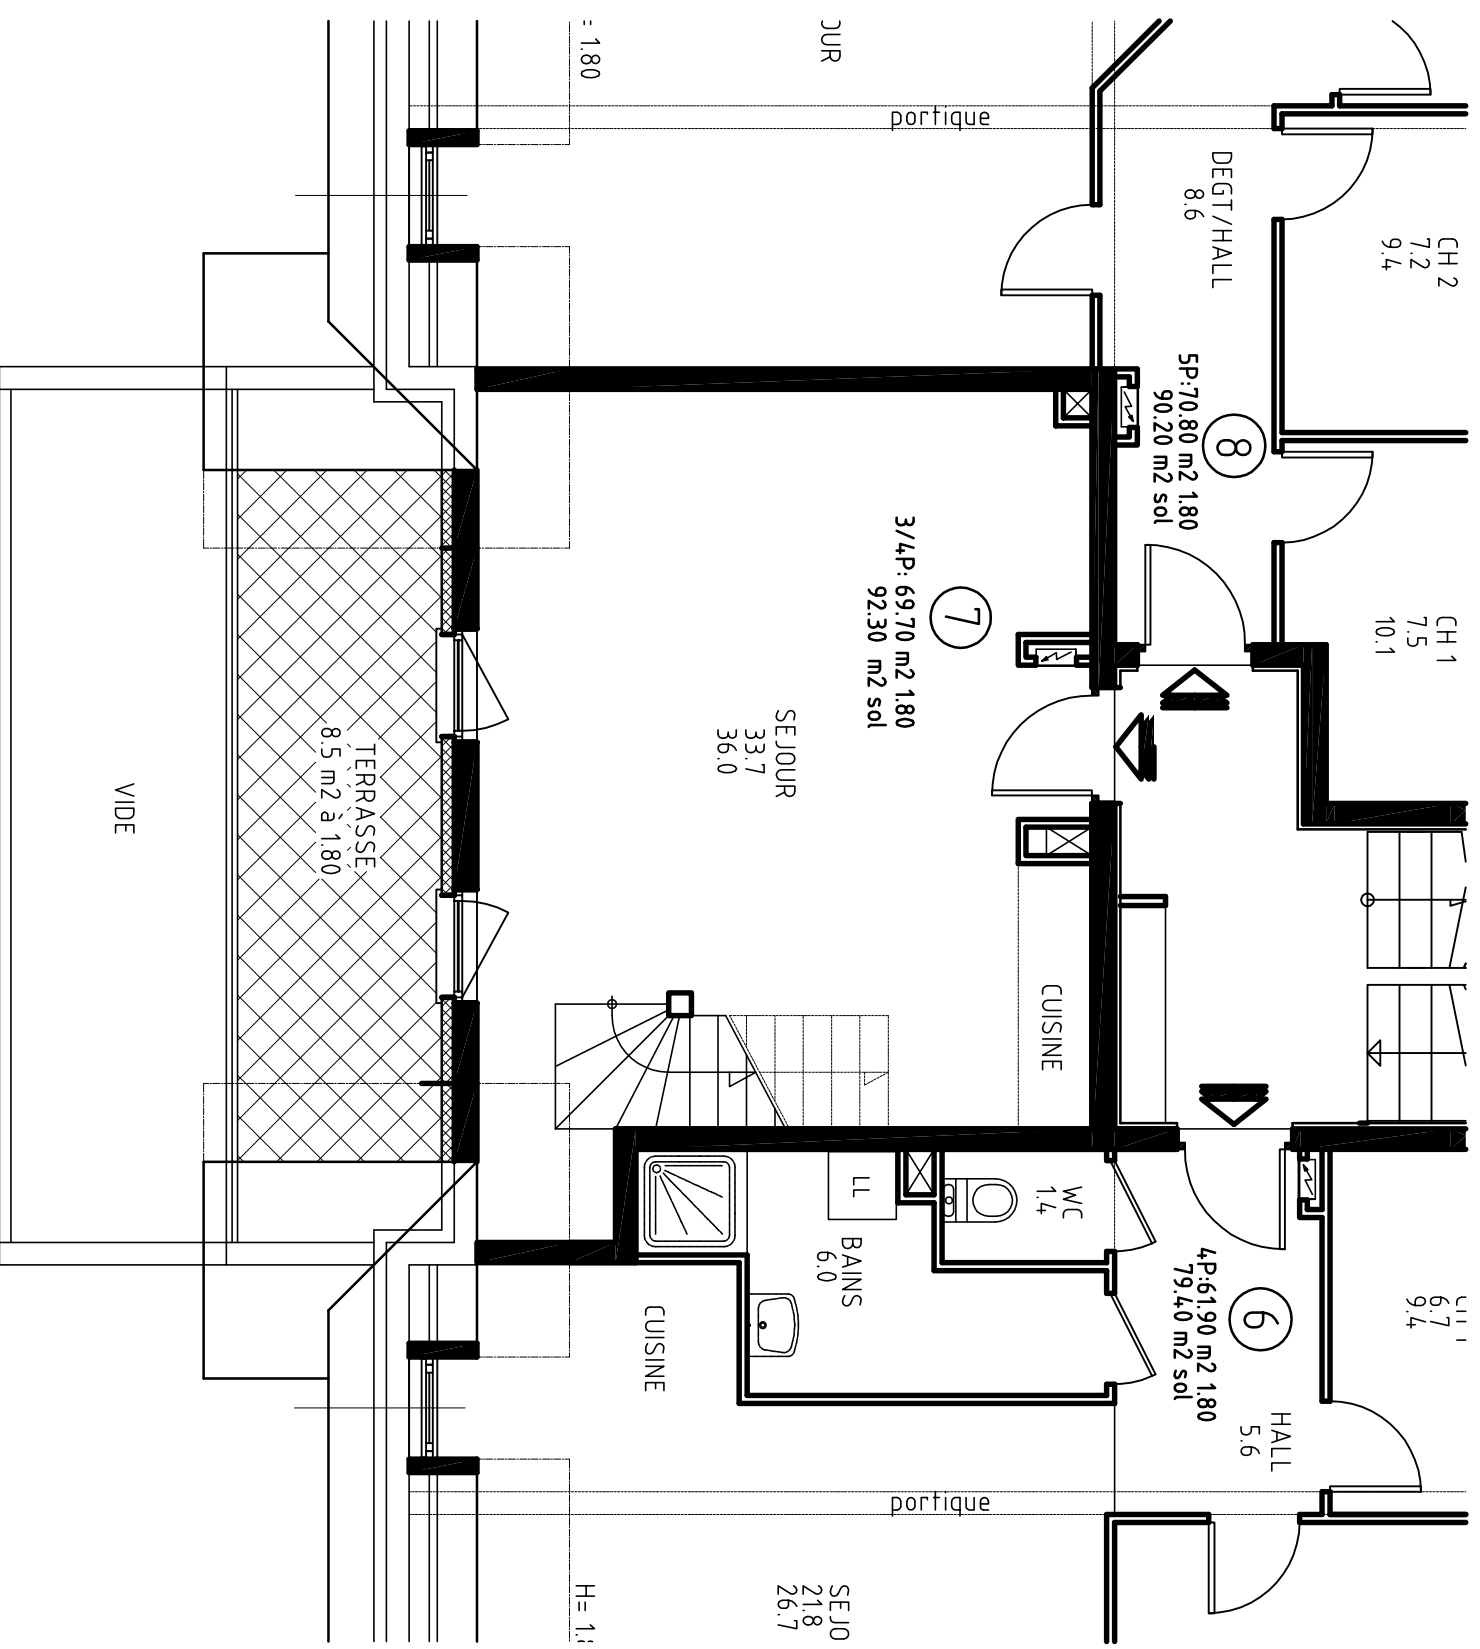

AGEPRIM
67000 STRASBOURG
03 88 24 24 20

SCI CLOS DES VIGNES
IMMEUBLE DE LOGEMENT - 67520 KIRCHHEIM

IMMEUBLE D'HABITATIONS	COMBLES
NIVEAU	COMBLES
LOGEMENT	7
TYPE	3/4 P DUPLEX
SURFACE	69.70 M2 à 1.80 92.30 M2 au sol
TERRASSES	8.50 M2